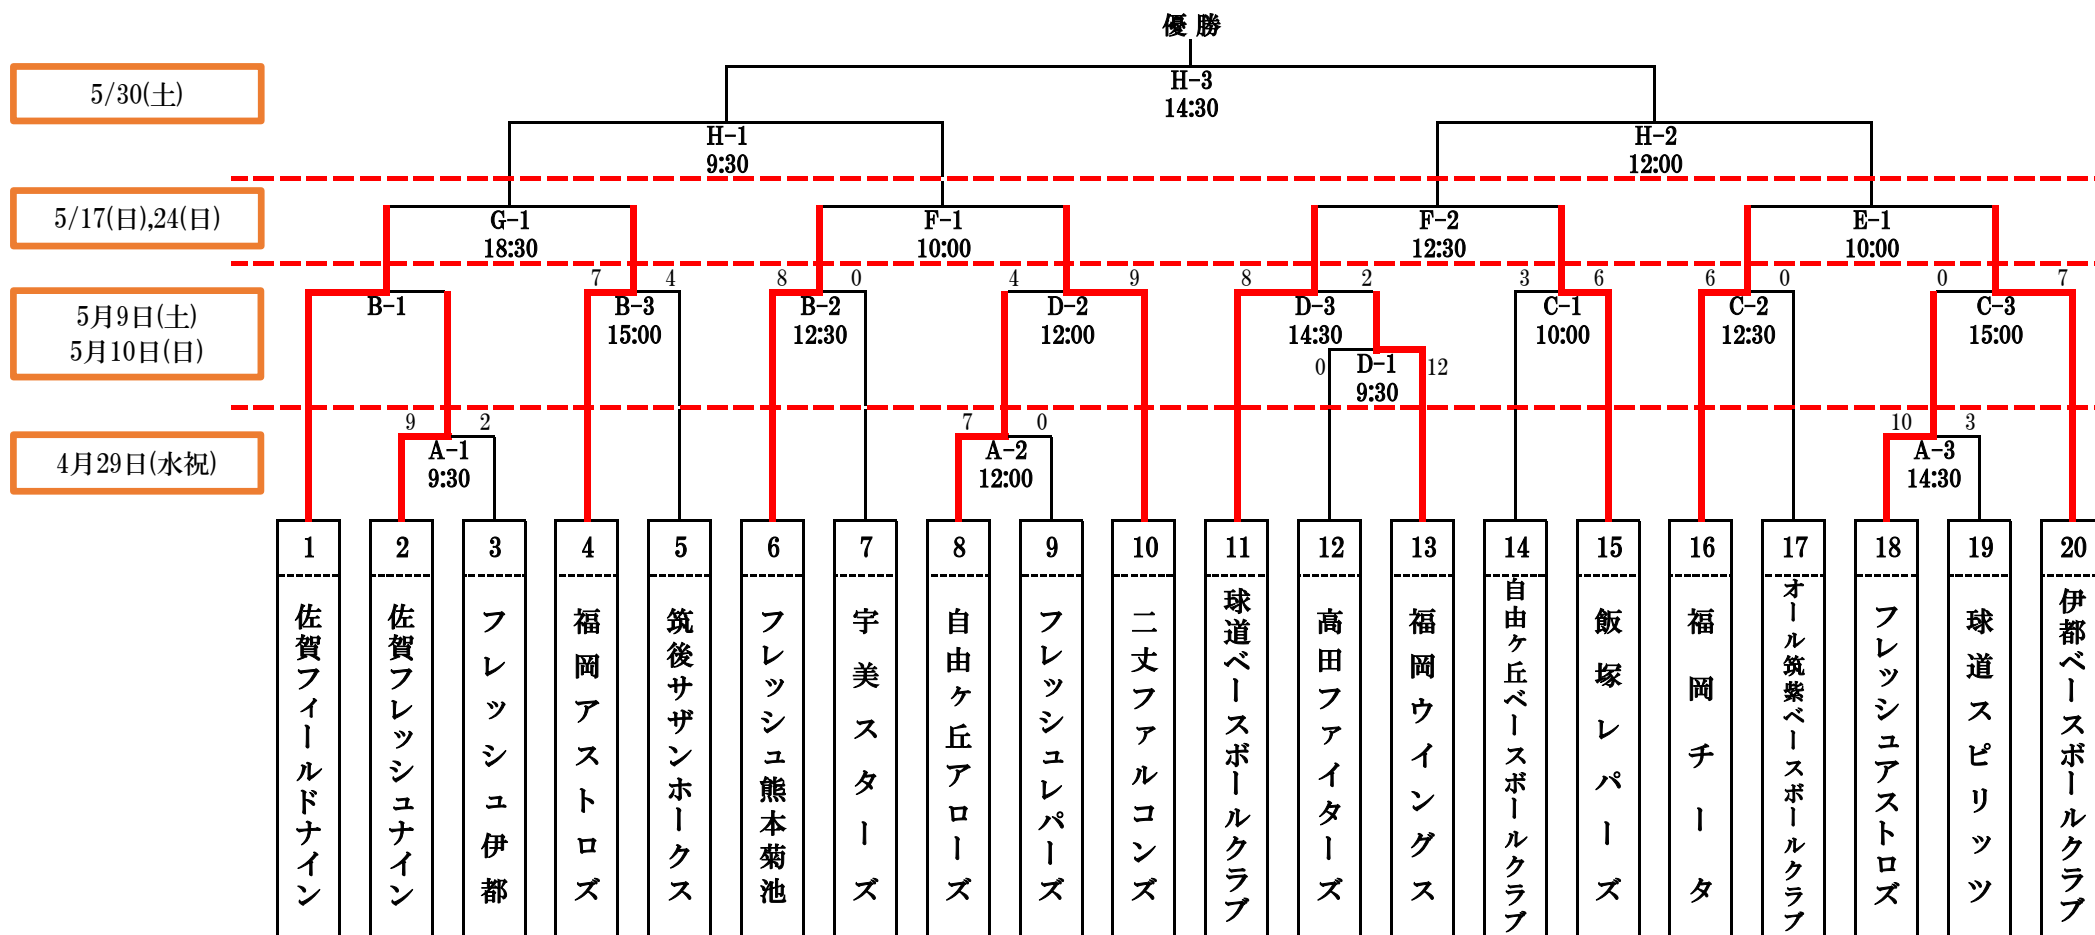

第39回夏季九州選手権九州北部地区大会 (2026ホークスカップ出場予選)

4月29日(水)	試合時間 120分	A: 桧原運動公園野球場	審判 審判協会3人制(保護者審判なし)
5月9日(土)	試合時間 120分	B: 雁の巣球場 C: 今津運動公園野球場	審判 審判協会3人制(保護者審判なし)
5月10日(日)	試合時間 120分	D: 庄内球場	審判 審判協会3人制(保護者審判なし)
5月17日(日)	試合時間 120分	E: 庄内球場	審判 審判協会4人制(保護者審判なし)
5月24日(日)	試合時間 120分	F: 庄内球場 G: 曲田球場	審判 審判協会4人制(保護者審判なし)
5月30日(土)	試合時間 120分	H: 筑豊緑地公園野球場(仮)	審判 審判協会4人制(保護者審判なし)